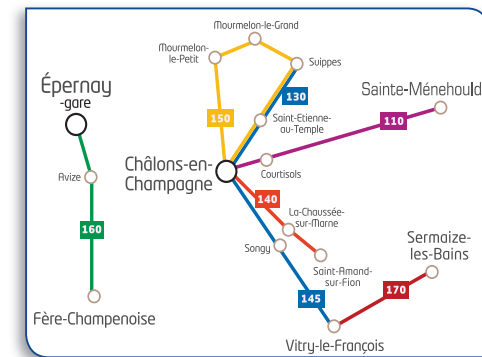

Châlons-en-Champagne ► La Chaussée-sur-Marne ► Saint-Amand

		Lundi / Mardi / Jeudi / Vendredi			
Période scolaire		oui	oui	oui	oui
Période des vacances scolaires		oui	oui	oui	oui
CHÂLONS-EN-CHAMPAGNE	Gare SNCF	12:15	16:15	17:15	18:12
CHÂLONS-EN-CHAMPAGNE	Arrêt STDM - Rue Léon Bourgeois	12:25	16:25	17:25	18:30
CHEPY	Salle des fêtes	12:43	16:43	17:43	18:43
ST-GERMAIN-LA-VILLE	Boulangerie	12:48	16:48	17:48	18:53
MAIRY-SUR-MARNE	Mairie	-	16:53	17:53	-
VÉSIGNEUL	Salle des fêtes	12:53	-	-	18:58
POGNY	Rue Général de Gaulle	12:58	-	-	19:03
POGNY	Salle des fêtes	12:59	-	-	19:04
OMEY	Abribus - Route Départementale	13:01	-	-	19:06
LA CHAUSSÉE-SUR-MARNE	Salle des fêtes	13:04	-	-	19:09
AULNAY-L'AITRE	Mairie	-	-	-	19:13
COULVAGNY	Abribus - chemin des Arzillières	-	-	-	19:15
SAINT-AMAND-SUR-FION	Mairie	-	-	-	19:16

Samedi	
oui	oui
06:45	06:45
06:49	06:49
06:53	06:53
06:59	06:59
07:04	07:04
07:07	07:07
07:10	07:10
07:13	07:13
07:15	07:15
07:17	07:17
-	-
07:35	07:35
07:50	07:50

Le réseau Marne Mobilités

Secteur de Reims

ligne 220
 ligne 230
 ligne 240

Sur ces lignes, votre transporteur est
CHAMPAGNE MOBILITÉS
 GROUPE RATP

ligne 210

Sur cette ligne, votre transporteur est
STDM
 GROUPE RATP

Secteur de Châlons-en-Champagne et d'Épernay