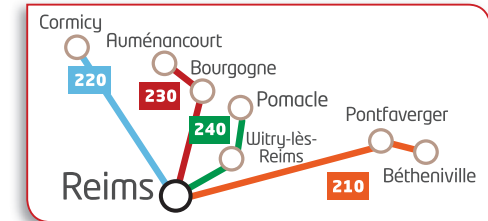

☒ ☒ Ne circule pas à cette période

☒ Correspondances navette scolaire : départ 7h40 de Léon Bourgeois "côté Auto-école" pour Lycée Jean Talon

Calendrier des vacances scolaires

Du 22/10/2018 au 04/11/2018 - Du 24/12/2018 au 06/01/2019
Du 11/02/2019 au 24/02/2019 - Du 08/04/2019 au 22/04/2019
Ascension 2019 : les lignes circuleront sur les horaires des vacances les vendredi 31 mai et samedi 1er juin 2019
Du 08/07/2019 au 01/09/2019

Mercredi					
oui	oui	oui	oui	oui	oui
06:45	06:45	-	-	13:15	-
06:49	06:49	-	-	13:17	-
06:53	06:53	-	-	13:21	-
06:59	06:59	-	-	13:25	13:25
07:04	07:04	-	-	13:30	13:30
07:07	07:07	-	-	13:34	13:34
07:10	07:10	-	-	13:35	13:35
07:13	07:13	-	-	13:38	13:38
-	07:15	07:16	08:20	13:41	13:41
-	07:17	07:18	-	-	-
-	-	-	08:30	13:44	13:44
07:35	07:35	07:37	-	14:00	14:00
07:50	07:50	07:50	08:40	14:10	14:10

Samedi	
oui	oui
06:45	06:45
06:49	06:49
06:53	06:53
06:59	06:59
07:04	07:04
07:07	07:07
07:10	07:10
07:13	07:13
07:15	07:15
07:17	07:17
-	-
07:35	07:35
07:50	07:50

Le réseau Marne Mobilités

Secteur de Reims

ligne 220
ligne 230
ligne 240

Sur ces lignes, votre transporteur est
CHAMPAGNE MOBILITÉS
GROUPE RATP

ligne 210

Sur cette ligne, votre transporteur est
STDM
GROUPE RATP