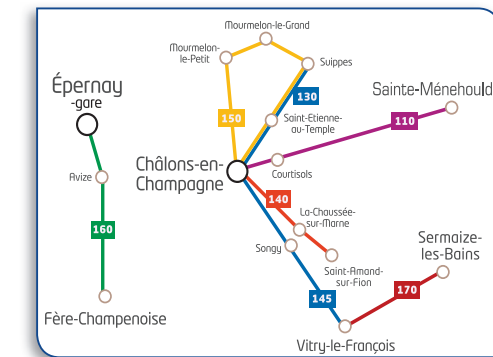

Secteur de Châlons-en-Champagne et d'Épernay

ligne 110
ligne 130
ligne 140
ligne 145
ligne 150
ligne 160
ligne 170

Sur ces lignes, votre transporteur est
STDM
GROUPE RATP