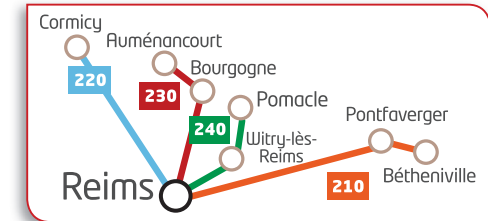

Calendrier des vacances scolaires

Du 22/10/2018 au 04/11/2018 - Du 24/12/2018 au 06/01/2019
Du 11/02/2019 au 24/02/2019 - Du 08/04/2019 au 22/04/2019
Ascension 2019 : les lignes circuleront sur les horaires des vacances les vendredi 31 mai et samedi 1er juin 2019
Du 08/07/2019 au 01/09/2019

Le réseau Marne Mobilité

Secteur de Reims

ligne 220
ligne 230
ligne 240

Sur ces lignes,
votre transporteur est
CHAMPAGNE MOBILITÉS
GROUPE RATP

ligne 210

Sur cette ligne,
votre transporteur est
STDM
GROUPE RATP

☒ Ne circule pas à cette période
☑ Navette de collège Terres Rouges à Gare routière