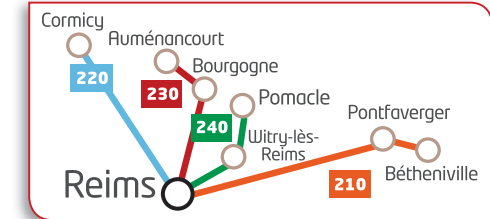

Vitry-le-François ► Sermaize-les-Bains

Période scolaire		Lundi / Mardi / Jeudi / Vendredi			Mercredi	
		oui	oui	oui	oui	oui
Période des vacances scolaires		oui	oui	oui	oui	oui
VITRY-LE-FRANÇOIS	Gare SNCF	07:43	17:00	18:10	13:00	18:10
VITRY-LE-FRANÇOIS	Lycée	-	17:04	18:14	13:04	18:14
VITRY-EN-PERTHOIS	École Julie Daubié	-	17:09	18:19	13:09	18:19
VITRY-EN-PERTHOIS	Saint-Etienne	-	17:10	18:20	13:10	18:20
BRUSSON	Croisement D15 - D95	-	17:15	18:25	13:15	18:25
LE BUISSON	Mairie	-	17:19	18:29	13:19	18:29
BIGNICOURT-SUR-SAULX	Mairie	-	17:22	18:32	13:22	18:32
ETREPY	Mairie	-	17:26	18:36	13:26	18:36
PARGNY-SUR-SAULX	Mairie	-	17:29	18:39	13:29	18:39
PARGNY-SUR-SAULX	Bois du Roi	-	17:31	18:41	13:31	18:41
SERMAIZE-LES-BAINS	Garage (arrêt TER)	-	17:35	18:45	13:35	18:45
SERMAIZE-LES-BAINS	Jardin Anglais	08:13	17:37	18:47	13:37	18:47

☒ ☒ Ne circule pas à cette période

Calendrier des vacances scolaires

Du 22/10/2018 au 04/11/2018 - Du 24/12/2018 au 06/01/2019
Du 11/02/2019 au 24/02/2019 - Du 08/04/2019 au 22/04/2019
Ascension 2019 : les lignes circuleront sur les horaires des vacances les vendredi 31 mai et samedi 1er juin 2019
Du 08/07/2019 au 01/09/2019

Le réseau Marne Mobilités

Secteur de Reims

Sur ces lignes,
votre transporteur est
CHAMPAGNE MOBILITÉS
GROUPE RATP

Sur cette ligne,
votre transporteur est
STDM
GROUPE RATP