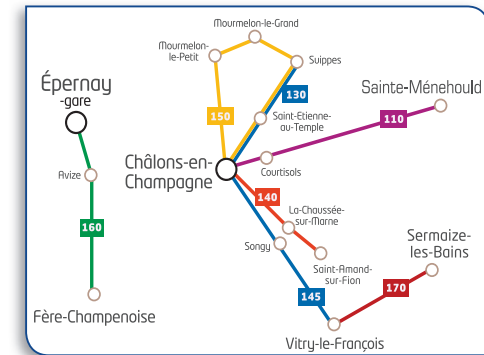

ligne
170

Sermaize-les-Bains / Vitry-le-François

du 3 septembre 2018 au 2 septembre 2019

Fonctionne toute l'année, sauf jours fériés

Sermaize-les-Bains ► Vitry-le-François

Période scolaire		Lundi / Mardi / Jeudi / Vendredi			Mercredi
		oui	oui	oui	
Période des vacances scolaires		oui	oui	oui	oui
SERMAIZE-LES-BAINS	Jardin Anglais	07:05	08:15	17:37	07:05
SERMAIZE-LES-BAINS	Garage (arrêt TER)	07:07	08:17	-	07:07
PARGNY-SUR-SAULX	Bois du Roi	07:12	08:22	-	07:12
PARGNY-SUR-SAULX	Mairie	07:14	08:24	-	07:14
ETREPY	Mairie	07:17	08:27	-	07:17
BIGNICOURT-SUR-SAULX	Mairie	07:21	08:31	-	07:21
LE BUISSON	Mairie	07:24	08:34	-	07:24
BRUSSON	Croisement D15 - D95	07:28	08:38	-	07:28
VITRY-EN-PERTHOIS	Saint-Etienne	07:32	08:42	-	07:32
VITRY-EN-PERTHOIS	École Julie Daubié	07:33	08:43	-	07:33
VITRY-LE-FRANÇOIS	Lycée	07:39	08:49	-	07:39
VITRY-LE-FRANÇOIS	Gare SNCF	07:43	08:53	18:07	07:43

Vitry-le-François ► Sermaize-les-Bains

Période scolaire		Lundi / Mardi / Jeudi / Vendredi			Mercredi	
		oui	oui	oui	oui	oui
Période des vacances scolaires		oui	oui	oui	oui	oui
VITRY-LE-FRANÇOIS	Gare SNCF	07:43	17:00	18:10	13:00	18:10
VITRY-LE-FRANÇOIS	Lycée	-	17:04	18:14	13:04	18:14
VITRY-EN-PERTHOIS	École Julie Daubié	-	17:09	18:19	13:09	18:19
VITRY-EN-PERTHOIS	Saint-Etienne	-	17:10	18:20	13:10	18:20
BRUSSON	Croisement D15 - D95	-	17:15	18:25	13:15	18:25
LE BUISSON	Mairie	-	17:19	18:29	13:19	18:29
BIGNICOURT-SUR-SAULX	Mairie	-	17:22	18:32	13:22	18:32
ETREPY	Mairie	-	17:26	18:36	13:26	18:36
PARGNY-SUR-SAULX	Mairie	-	17:29	18:39	13:29	18:39
PARGNY-SUR-SAULX	Bois du Roi	-	17:31	18:41	13:31	18:41
SERMAIZE-LES-BAINS	Garage (arrêt TER)	-	17:35	18:45	13:35	18:45
SERMAIZE-LES-BAINS	Jardin Anglais	08:13	17:37	18:47	13:37	18:47

Le réseau Marne Mobilités

Secteur de Reims

Sur ces lignes,
votre transporteur est
CHAMPAGNE MOBILITÉS
GROUPE RATP

Sur cette ligne,
votre transporteur est
STDM
GROUPE RATP

Secteur de Châlons-en-Champagne et d'Épernay

Sur ces lignes, votre transporteur est
STDM
GROUPE RATP