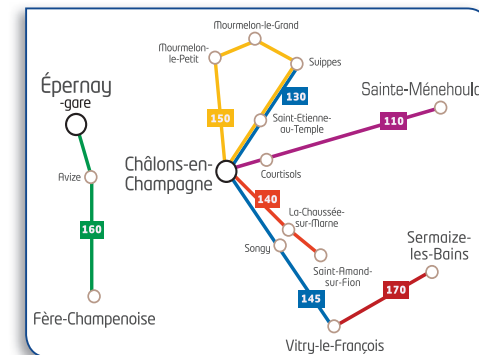

Béthenville ► Pontfaverger ► Reims

		Lundi / Mardi / Jeudi / Vendredi				Mercredi				Samedi	
Période scolaire		oui	oui	oui	oui	oui	oui	oui	oui	oui	oui
Période des vacances scolaires		oui	oui	oui	oui	oui	oui	oui	oui	oui	oui
BÉTHENVILLE	Angle de la rue du Munet et de la Rue de Reims	06:46	-	07:50	13:13	06:46	-	07:50	13:13	07:50	13:13
PONTFAVERGER	Emplacement car - Rue Perard Noizet	06:54	08:00	07:56	13:19	06:54	08:00	07:56	13:19	07:56	13:19
EPOYE	Rue du Lieutenant Alexandre	07:01	08:07	08:03	13:26	07:01	08:07	08:03	13:26	08:03	13:26
BERRU	Mairie - Rue de Reims	07:07	08:13	08:09	13:32	07:07	08:13	08:09	13:32	08:09	13:32
REIMS	Saint Symphorien	07:24	08:30	08:26	13:49	07:24	08:30	08:26	13:49	08:26	13:49

Reims ► Pontfaverger ► Béthenville

		Lundi / Mardi / Jeudi / Vendredi			Mercredi		Samedi
Période scolaire		oui	oui	oui	oui	oui	oui
Période des vacances scolaires		oui	oui	oui	oui	oui	oui
REIMS	Saint Symphorien	12:30	17:25	18:35	12:30	18:35	12:30
BERRU	Mairie - Rue de Reims	12:47	17:42	18:52	12:47	18:52	12:47
EPOYE	Rue du Lieutenant Alexandre	12:53	17:48	18:58	12:53	18:58	12:53
PONTFAVERGER	École - Rue Perard Noizet	12:59	17:54	19:04	12:59	19:04	12:59
BÉTHENVILLE	Centre - Rue du Neuf Bourg (panneau)	13:05	-	19:10	13:05	19:10	13:05

☒ ☒ Ne circule pas à cette période

Le réseau Marne Mobilité

Secteur de Reims

ligne 220
ligne 230
ligne 240

Sur ces lignes,
votre transporteur est
CHAMPAGNE MOBILITÉS
GROUPE RATP

ligne 210

Sur cette ligne,
votre transporteur est
STDM
GROUPE RATP

Secteur de Châlons-en-Champagne et d'Épernay

ligne 110
ligne 130
ligne 140
ligne 145
ligne 150
ligne 160
ligne 170

Sur ces lignes, votre transporteur est
STDM
GROUPE RATP