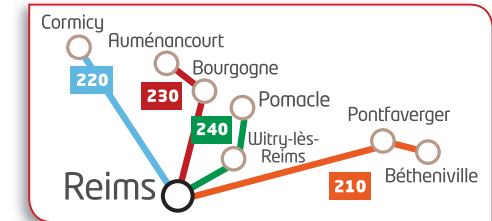

Béthenville ► Pontfaverger ► Reims

		Lundi / Mardi / Jeudi / Vendredi				Mercredi				Samedi	
Période scolaire		oui	oui	~~oui~~	oui	oui	oui	~~oui~~	oui	oui	oui
Période des vacances scolaires		~~oui~~	~~oui~~	oui	oui	~~oui~~	~~oui~~	oui	oui	oui	oui
BÉTHENVILLE	Angle de la rue du Munet et de la Rue de Reims	06:46	-	07:50	13:13	06:46	-	07:50	13:13	07:50	13:13
PONTFAVERGER	Emplacement car - Rue Perard Noizet	06:54	08:00	07:56	13:19	06:54	08:00	07:56	13:19	07:56	13:19
EPOYE	Rue du Lieutenant Alexandre	07:01	08:07	08:03	13:26	07:01	08:07	08:03	13:26	08:03	13:26
BERRU	Mairie - Rue de Reims	07:07	08:13	08:09	13:32	07:07	08:13	08:09	13:32	08:09	13:32
REIMS	Saint Symphorien	07:24	08:30	08:26	13:49	07:24	08:30	08:26	13:49	08:26	13:49

Reims ► Pontfaverger ► Béthenville

		Lundi / Mardi / Jeudi / Vendredi			Mercredi		Samedi
Période scolaire		oui	oui	oui	oui	oui	oui
Période des vacances scolaires		oui	~~oui~~	oui	oui	oui	oui
REIMS	Saint Symphorien	12:30	17:25	18:35	12:30	18:35	12:30
BERRU	Mairie - Rue de Reims	12:47	17:42	18:52	12:47	18:52	12:47
EPOYE	Rue du Lieutenant Alexandre	12:53	17:48	18:58	12:53	18:58	12:53
PONTFAVERGER	École - Rue Perard Noizet	12:59	17:54	19:04	12:59	19:04	12:59
BÉTHENVILLE	Centre - Rue du Neuf Bourg (panneau)	13:05	-	19:10	13:05	19:10	13:05

☒ ☒ Ne circule pas à cette période

Le réseau Marne Mobilité

Secteur de Reims

ligne 220
ligne 230
ligne 240

Sur ces lignes,
votre transporteur est
CHAMPAGNE MOBILITÉS
GROUPE RATP

ligne 210

Sur cette ligne,
votre transporteur est
STDM
GROUPE RATP