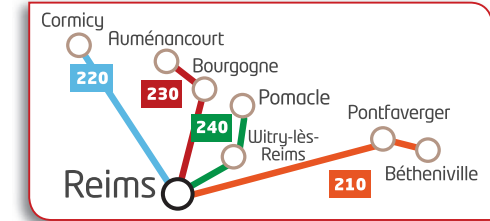

Reims ► Witry-lès-Reims ► Pomacle

		Toute l'année														
		Lundi à Vendredi												Samedi		
REIMS	Saint Symphorien - Rue Eugène Desteuque	07:25	08:40	09:40	10:40	11:40	12:25	14:35	15:30	16:30	17:35	18:30	19:45	12:25	16:30	18:30
REIMS	Brouette (arrêt Citura av.Jean Jaurès)	07:29	08:44	09:44	10:44	11:44	12:29	14:39	15:34	16:34	17:39	18:34	19:49	12:29	16:34	18:34
WITRY LES REIMS	Chantereine	07:46	09:00	10:00	11:00	12:00	12:46	14:55	15:50	16:50	17:55	18:50	20:05	12:46	16:50	18:50
WITRY LES REIMS	Gambetta	07:44	09:02	10:02	11:02	12:02	12:44	14:57	15:52	16:52	17:57	18:48	20:07	12:44	16:52	18:48
WITRY LES REIMS	Conio	07:42	09:04	10:04	11:04	12:04	12:42	14:59	15:54	16:54	17:59	18:47	20:09	12:42	16:54	18:47
WITRY LES REIMS	Nelmonts	07:40	09:06	10:06	11:06	12:06	12:40	15:01	15:56	16:56	18:01	18:45	20:11	12:40	16:56	18:45
LAVANNES	Abri Eglise	-	-	-	-	-	12:53	-	-	-	-	18:57	-	12:53	-	18:57
CAUREL	Mairie	-	-	-	-	-	12:58	-	-	-	-	19:02	-	12:58	-	19:02
POMACLE	Grand Place	-	-	-	-	-	13:05	-	-	-	-	19:09	-	13:05	-	19:09

Le réseau Marne Mobilité

Secteur de Reims

Sur ces lignes,
votre transporteur est
CHAMPAGNE MOBILITÉS
GROUPE RATP

Sur cette ligne,
votre transporteur est
STDM
GROUPE RATP