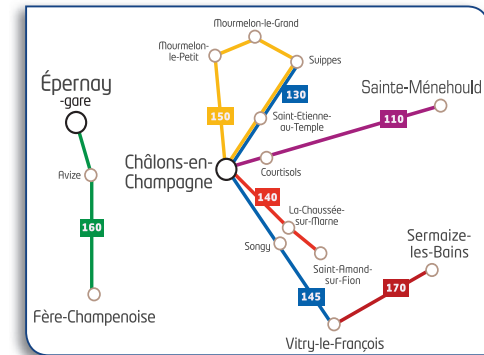

Reims ► Witry-lès-Reims ► Pomacle

		Toute l'année														
		Lundi à Vendredi												Samedi		
REIMS	Saint Symphorien - Rue Eugène Desteuque	07:25	08:40	09:40	10:40	11:40	12:25	14:35	15:30	16:30	17:35	18:30	19:45	12:25	16:30	18:30
REIMS	Brouette (arrêt Citura av.Jean Jaurès)	07:29	08:44	09:44	10:44	11:44	12:29	14:39	15:34	16:34	17:39	18:34	19:49	12:29	16:34	18:34
WITRY LES REIMS	Chantereine	07:46	09:00	10:00	11:00	12:00	12:46	14:55	15:50	16:50	17:55	18:50	20:05	12:46	16:50	18:50
WITRY LES REIMS	Gambetta	07:44	09:02	10:02	11:02	12:02	12:44	14:57	15:52	16:52	17:57	18:48	20:07	12:44	16:52	18:48
WITRY LES REIMS	Conio	07:42	09:04	10:04	11:04	12:04	12:42	14:59	15:54	16:54	17:59	18:47	20:09	12:42	16:54	18:47
WITRY LES REIMS	Nelmonts	07:40	09:06	10:06	11:06	12:06	12:40	15:01	15:56	16:56	18:01	18:45	20:11	12:40	16:56	18:45
LAVANNES	Abri Eglise	-	-	-	-	-	12:53	-	-	-	-	18:57	-	12:53	-	18:57
CAUREL	Mairie	-	-	-	-	-	12:58	-	-	-	-	19:02	-	12:58	-	19:02
POMACLE	Grand Place	-	-	-	-	-	13:05	-	-	-	-	19:09	-	13:05	-	19:09

Le réseau Marne Mobilité

Secteur de Reims

Sur ces lignes,
votre transporteur est
CHAMPAGNE MOBILITÉS
GROUPE RATP

Sur cette ligne,
votre transporteur est
STDM
GROUPE RATP

Secteur de Châlons-en-Champagne et d'Épernay