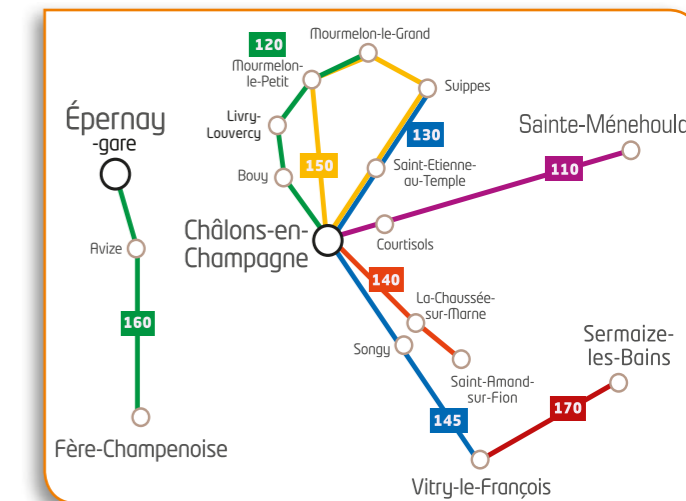

du 23/10/2017 au 05/11/2017
 du 25/12/2017 au 07/01/2018
 du 26/02/2018 au 11/03/2018
 du 23/04/2018 au 06/05/2018
 du 09/07/2018 au 02/09/2018

Secteur de Reims

Sur ces lignes, votre transporteur est **CHAMPAGNE MOBILITÉS GROUPE RATP**

Sur cette ligne, votre transporteur est **STDM GROUPE RATP**

Secteur de Châlons-en-Champagne et d'Épernay

Sur ces lignes, votre transporteur est **STDM GROUPE RATP**

Cormicy ► Reims

		Lundi / Mardi / Jeudi / Vendredi				
Période scolaire		oui	oui	oui	oui	oui
Période des vacances scolaires		oui	oui	oui	oui	oui
CORMICY	Place Herbillon (face pharmacie)	07:07	08:05	08:05	13:07	13:07
CAUROY LES HERMONVILLE	Abri Rue Gal Leclerc	07:12	08:10	08:10	13:12	13:12
HERMONVILLE	Place de la Mairie (face poste)	07:17	08:15	08:15	13:17	13:17
VILLERS FRANQUEUX	Mairie	07:21	08:19	08:19	13:21	13:21
POUILLON	Arrêt Place d'Armes	07:25	-	-	13:25	13:25
THIL	Arrêt 11 Grande Rue	07:27	08:22	08:22	13:27	13:27
SAINT THIERRY	Eglise	07:30	08:25	08:25	13:30	13:30
REIMS	Arrêt Colbert / Tramway Georges Hébert	07:40	08:35	08:35	13:40	-
REIMS	Saint Symphorien - Rue Eugène Desteuque*	-	-	08:50	-	13:55