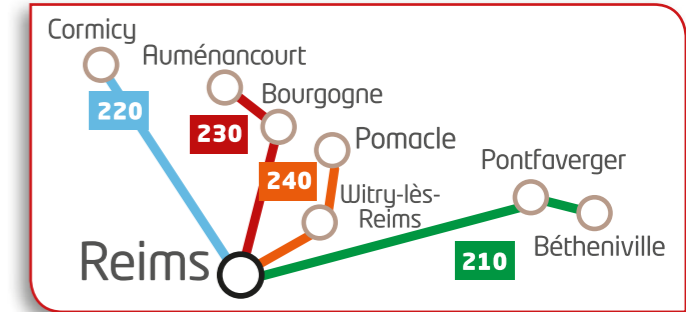

du 23/10/2017 au 05/11/2017
 du 25/12/2017 au 07/01/2018
 du 26/02/2018 au 11/03/2018
 du 23/04/2018 au 06/05/2018
 du 09/07/2018 au 02/09/2018

Secteur de Reims

Sur ces lignes, votre transporteur est **CHAMPAGNE MOBILITÉS GROUPE RATP**

Sur cette ligne, votre transporteur est **STDM GROUPE RATP**

Secteur de Châlons-en-Champagne et d'Épernay

Sur ces lignes, votre transporteur est **STDM GROUPE RATP**

Cormicy ► Reims

		Lundi / Mardi / Jeudi / Vendredi				
Période scolaire		oui	oui	oui	oui	oui
Période des vacances scolaires		oui	oui	oui	oui	oui
CORMICY	Place Herbillon (face pharmacie)	07:07	08:05	08:05	13:07	13:07
CAUROY LES HERMONVILLE	Abri Rue Gal Leclerc	07:12	08:10	08:10	13:12	13:12
HERMONVILLE	Place de la Mairie (face poste)	07:17	08:15	08:15	13:17	13:17
VILLERS FRANQUEUX	Mairie	07:21	08:19	08:19	13:21	13:21
POUILLON	Arrêt Place d'Armes	07:25	-	-	13:25	13:25
THIL	Arrêt 11 Grande Rue	07:27	08:22	08:22	13:27	13:27
SAINT THIERRY	Eglise	07:30	08:25	08:25	13:30	13:30
REIMS	Arrêt Colbert / Tramway Georges Hébert	07:40	08:35	08:35	13:40	-
REIMS	Saint Symphorien - Rue Eugène Desteuque*	-	-	08:50	-	13:55