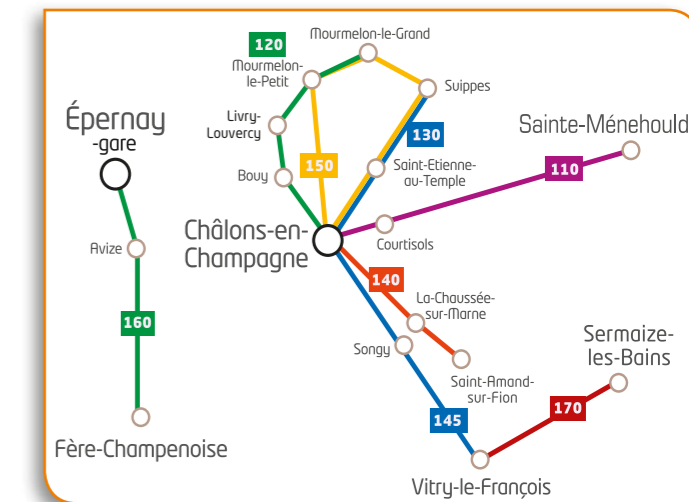

Secteur de Châlons-en-Champagne et d'Épernay

Sur ces lignes, votre transporteur est

STDM
GROUPE RATP