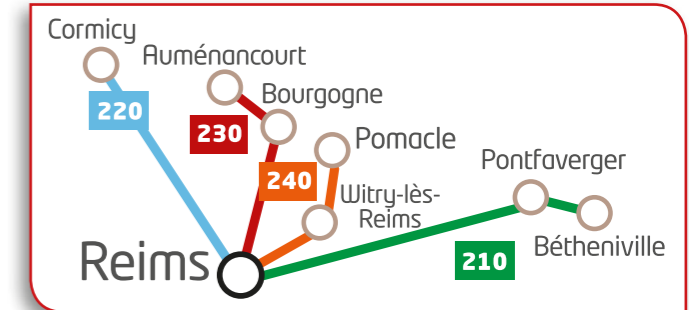

du 23/10/2017 au 05/11/2017  
 du 25/12/2017 au 07/01/2018  
 du 26/02/2018 au 11/03/2018  
 du 23/04/2018 au 06/05/2018  
 du 09/07/2018 au 02/09/2018

**Secteur de Reims**

Sur ces lignes, votre transporteur est **CHAMPAGNE MOBILITÉS GROUPE RATP**

Sur cette ligne, votre transporteur est **STDM GROUPE RATP**

**Auménancourt ► Reims**

		Lundi / Mardi / Jeudi / Vendredi			
Période scolaire		oui	<del>oui</del>	oui	<del>oui</del>
Période des vacances scolaires		<del>oui</del>	oui	<del>oui</del>	oui
ST ETIENNE SUR SUIPPE	Place de la Mairie	06:59	06:59	08:00	08:11
ST ETIENNE SUR SUIPPE	Abri D20	07:00	07:00	08:01	08:12
AUMENANCOURT LE GRAND	Mairie	07:03	07:03	08:04	08:15
AUMENANCOURT LE PETIT	Place de la Mairie	07:06	07:06	08:07	08:18
PONTGIVART	Eglise	07:10	07:10	-	-
PONTGIVART	Arrêt 5 rue de la Libération	07:12	07:12	-	-
BOURGOGNE	Mairie	07:19	07:19	08:13	08:24
FRESNE LES REIMS	Mairie	07:25	07:25	08:19	08:30
REIMS	Arrêt Colbert / Tramway Georges Hébert	07:40	-	08:34	-
REIMS	Saint Symphorien - Rue Eugène Desteuque*	-	07:45	-	08:50