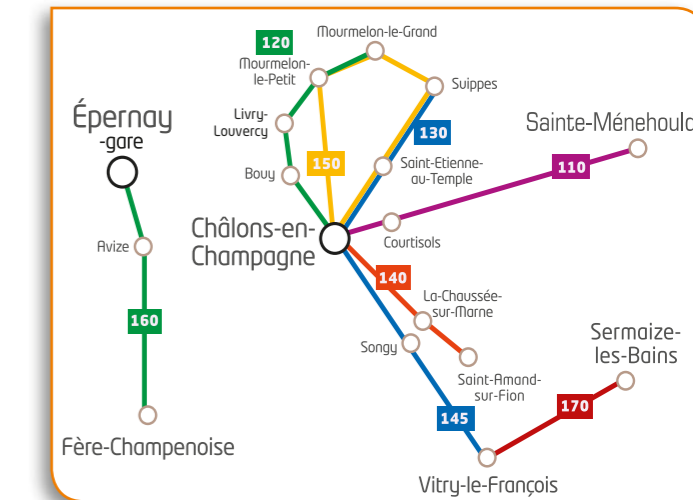

Secteur de Châlons-en-Champagne et d'Épernay

Sur ces lignes, votre transporteur est **STDM GROUPE RATP**