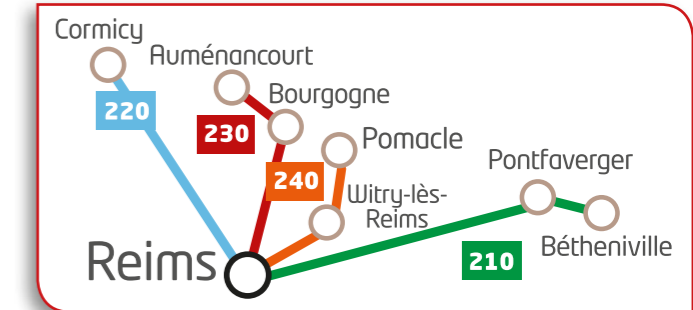

Samedi		
06:41	-	13:06
06:48	-	13:13
06:53	-	13:18
07:00	10:00	13:25
07:02	10:02	13:27
07:04	10:04	13:29
07:06	10:06	13:31
07:17	10:17	13:42
07:21	10:21	13:46

Reims ► Witry-lès-Reims ► Pomacle

Toute l'année		Lundi à Vendredi													
REIMS	Saint Symphorien - Rue Eugène Desteuque	07:25	08:40	09:40	10:40	11:40	12:25	14:35	15:30	16:30	17:35	18:30	19:45		
REIMS	Brouette (arrêt Citura av. Jean Jaurès)	07:29	08:44	09:44	10:44	11:44	12:29	14:39	15:34	16:34	17:39	18:34	19:49		
WITRY LES REIMS	Chantereine	07:46	09:00	10:00	11:00	12:00	12:46	14:55	15:50	16:50	17:55	18:50	20:05		
WITRY LES REIMS	Gambetta	07:44	09:02	10:02	11:02	12:02	12:44	14:57	15:52	16:52	17:57	18:48	20:07		
WITRY LES REIMS	Conio	07:42	09:04	10:04	11:04	12:04	12:42	14:59	15:54	16:54	17:59	18:47	20:09		
WITRY LES REIMS	Nelmonts	07:40	09:06	10:06	11:06	12:06	12:40	15:01	15:56	16:56	18:01	18:45	20:11		
LAVANNES	Abri Eglise	-	-	-	-	-	12:53	-	-	-	-	18:57	-		
CAUREL	Mairie	-	-	-	-	-	12:58	-	-	-	-	19:02	-		
POMACLE	Grand Place	-	-	-	-	-	13:05	-	-	-	-	19:09	-		

Samedi		
12:25	16:30	18:30
12:29	16:34	18:34
12:46	16:50	18:50
12:44	16:52	18:48
12:42	16:54	18:47
12:40	16:56	18:45
12:53	-	18:57
12:58	-	19:02
13:05	-	19:09

Le réseau Marne Mob!!ité

Secteur de Reims

Sur ces lignes, votre transporteur est **CHAMPAGNE MOBILITÉS GROUPE RATP**